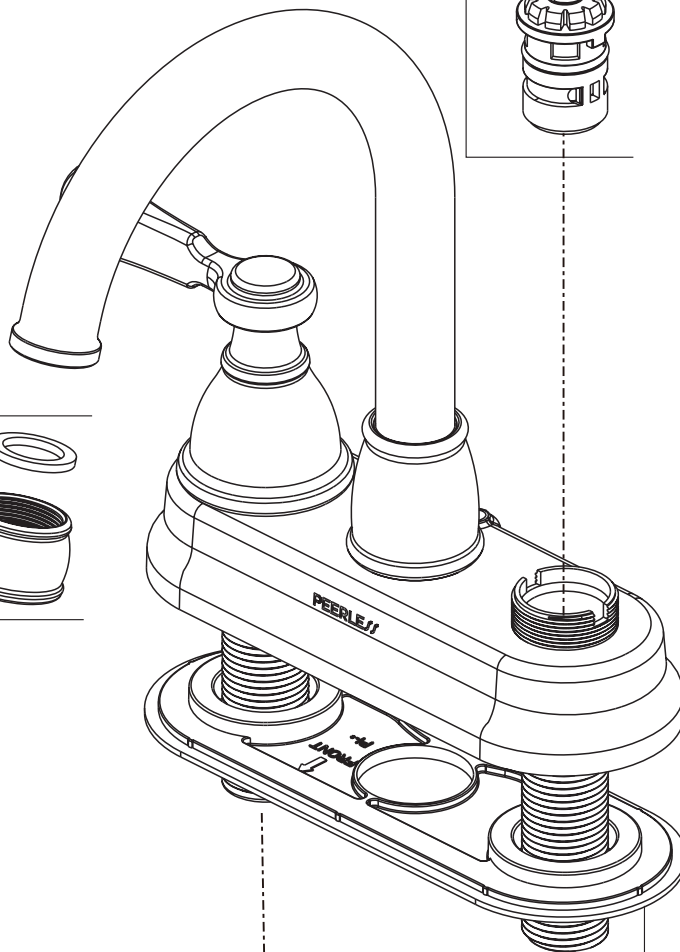

RP101332
Gasket & Baseplate
Empaque y Placa de Base
Joint et Plaque Definition

RP93982
Bonnet, Adapter & Valve Cartridge, Cold Side
Bonete, Adaptador y Cartucho de la Válvula, Lado Frío
Chapeau, Adaptateur et Cartouche de soupape, Eau Froide